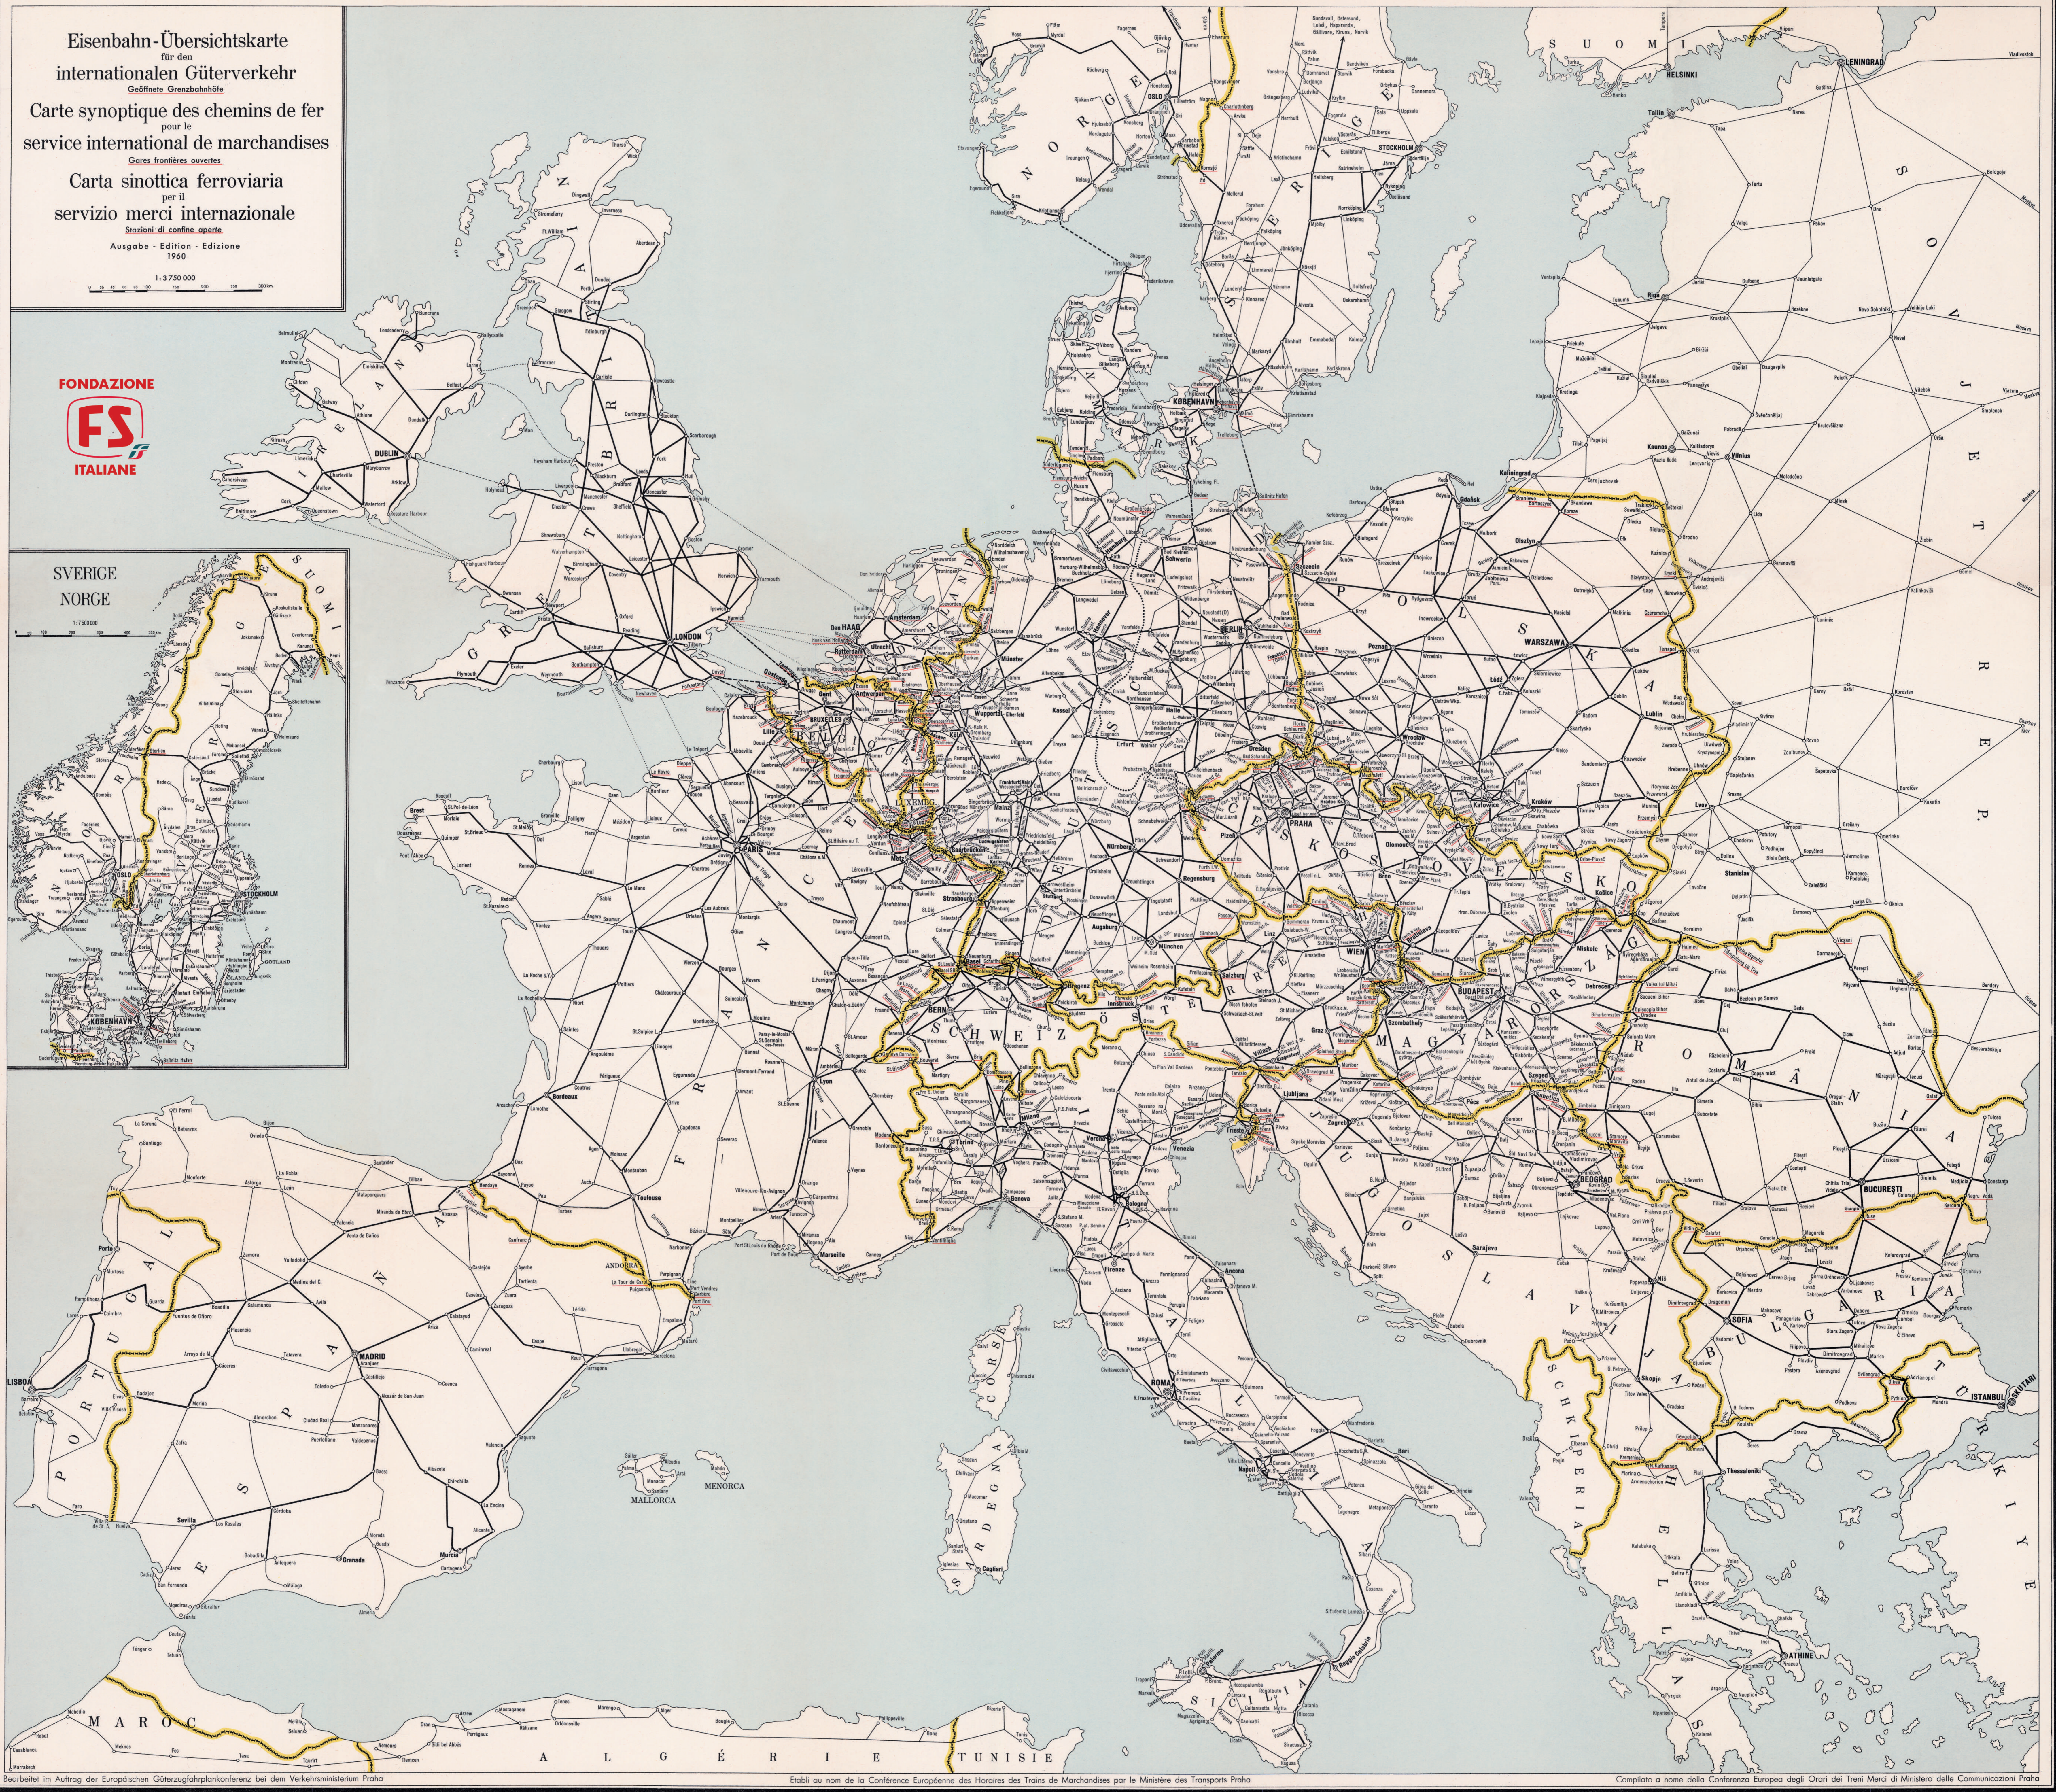

Eisenbahn-Übersichtskarte
für den
internationalen Güterverkehr
Geöffnete Grenzbahnhöfe

Carte synoptique des chemins de fer
pour le
service international de marchandises
Gares frontalières ouvertes

Carta sinottica ferroviaria
per il
servizio merci internazionale
Stazioni di confine aperte

Ausgabe - Edition - Edizione
1960

1:3 750 000

© FTE / LA VIE DU RAIL

EUROPEAN FREIGHT TRAIN
TIMETABLE CONFERENCE
RAILWAY MAP 1960

CONFERENCE EUROPEENNE DES HORAIRES
DES TRAINS DE MARCHANDISES
CARTE FERROVIAIRE 1960